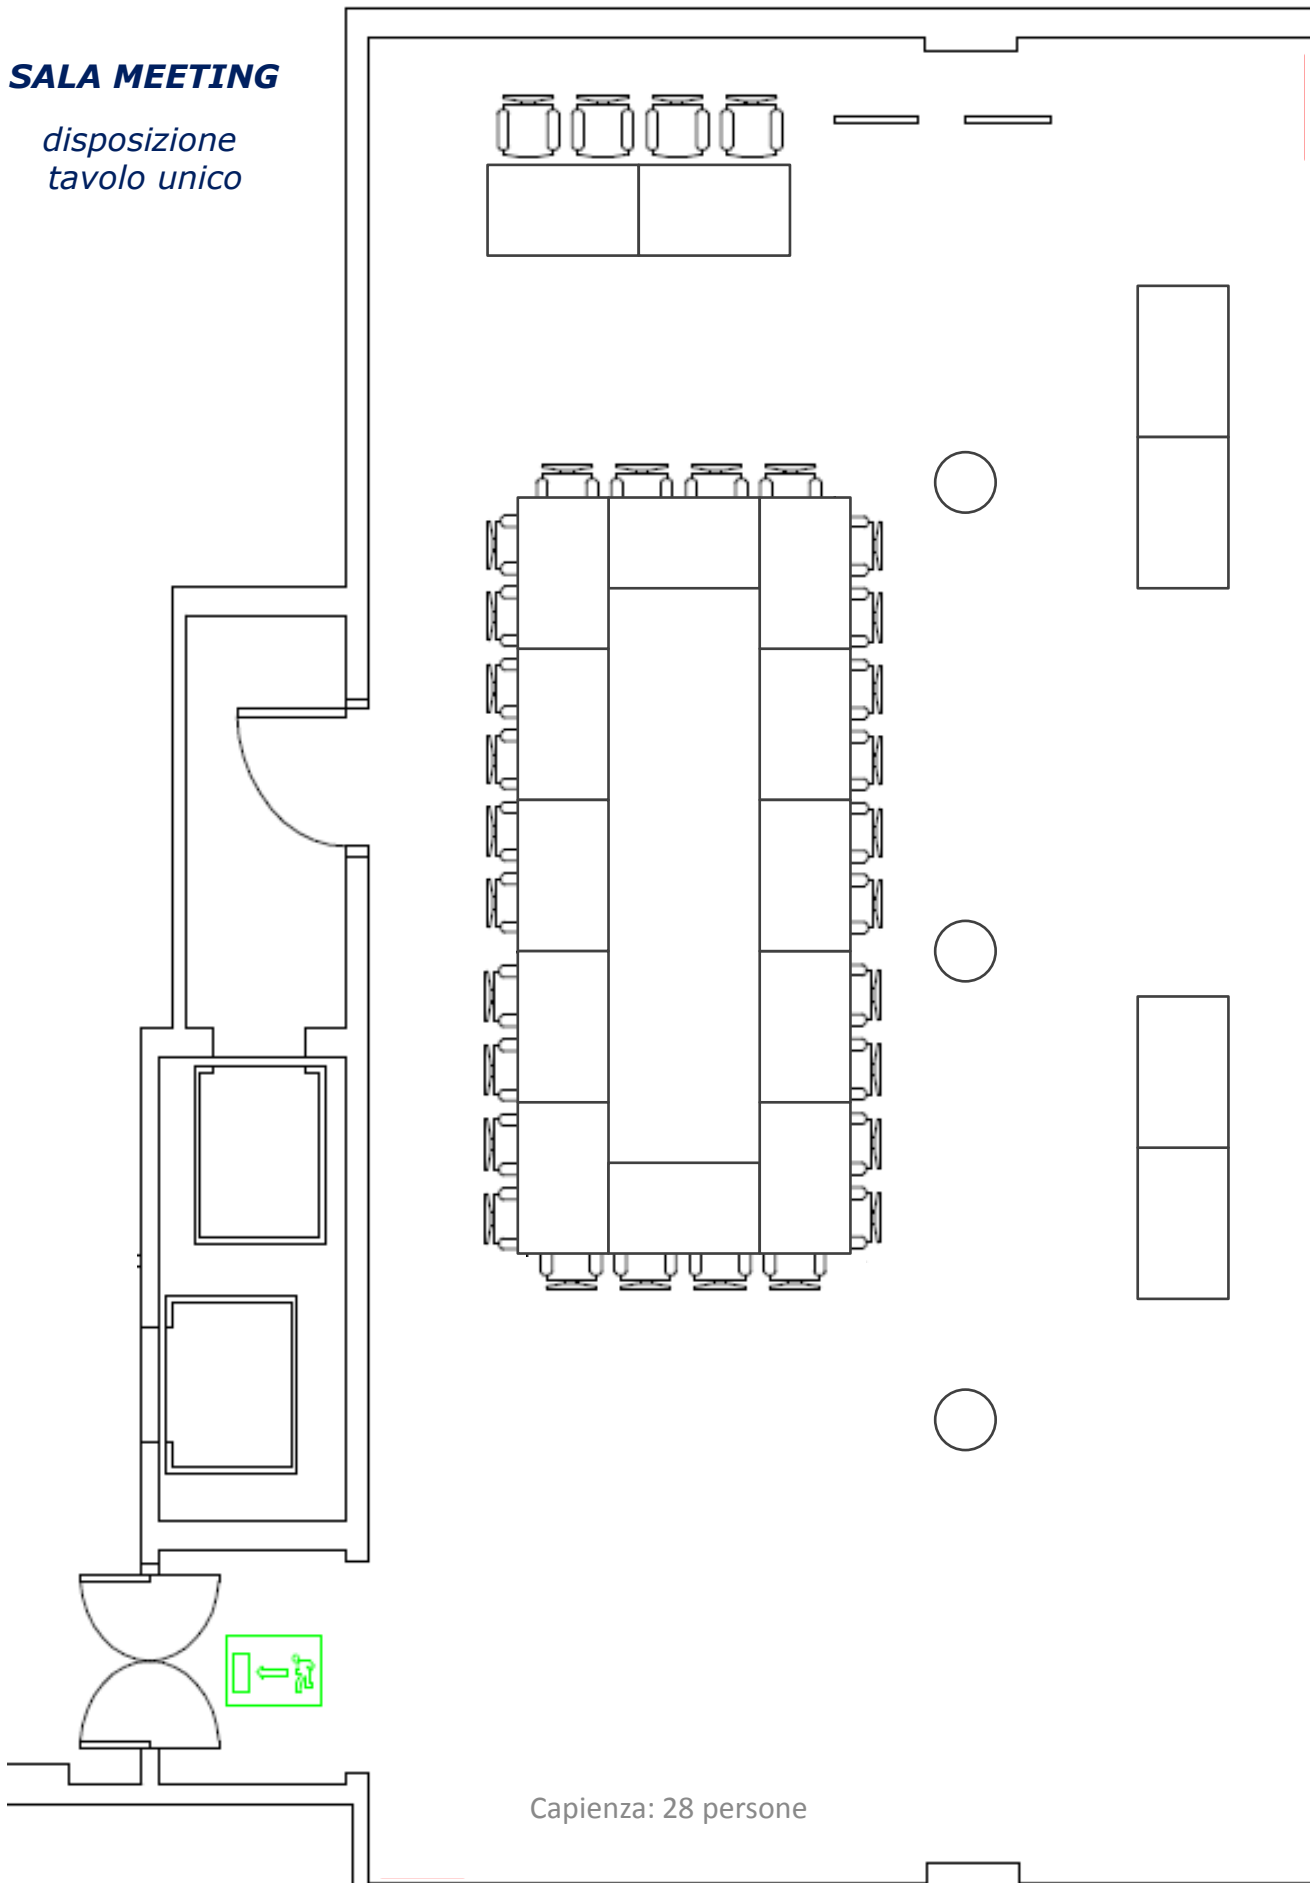

SALA MEETING

disposizione
tavolo unico

Capienza: 28 persone