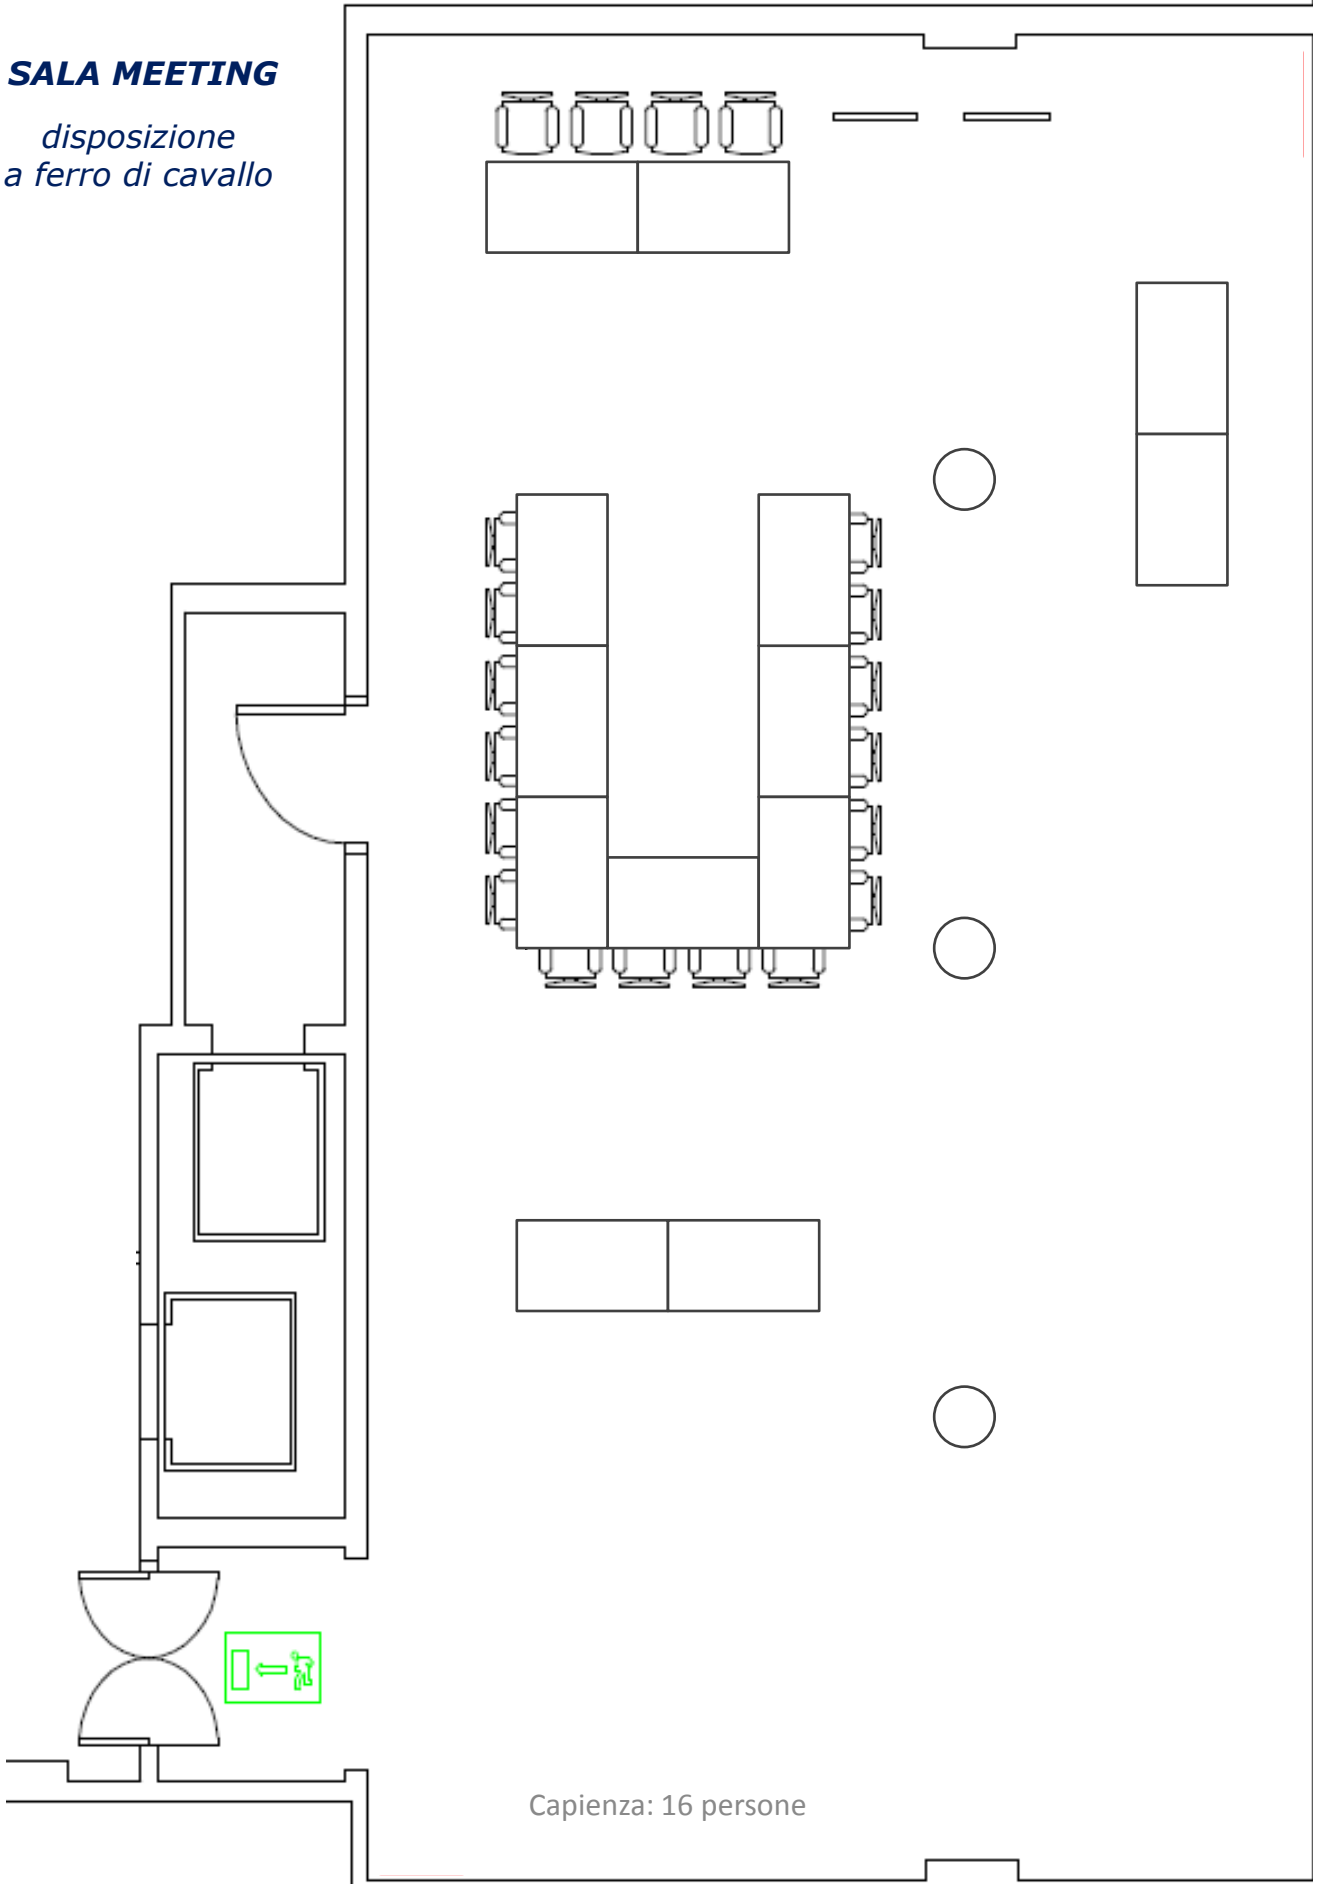

SALA MEETING

*disposizione
a ferro di cavallo*

Capienza: 16 persone