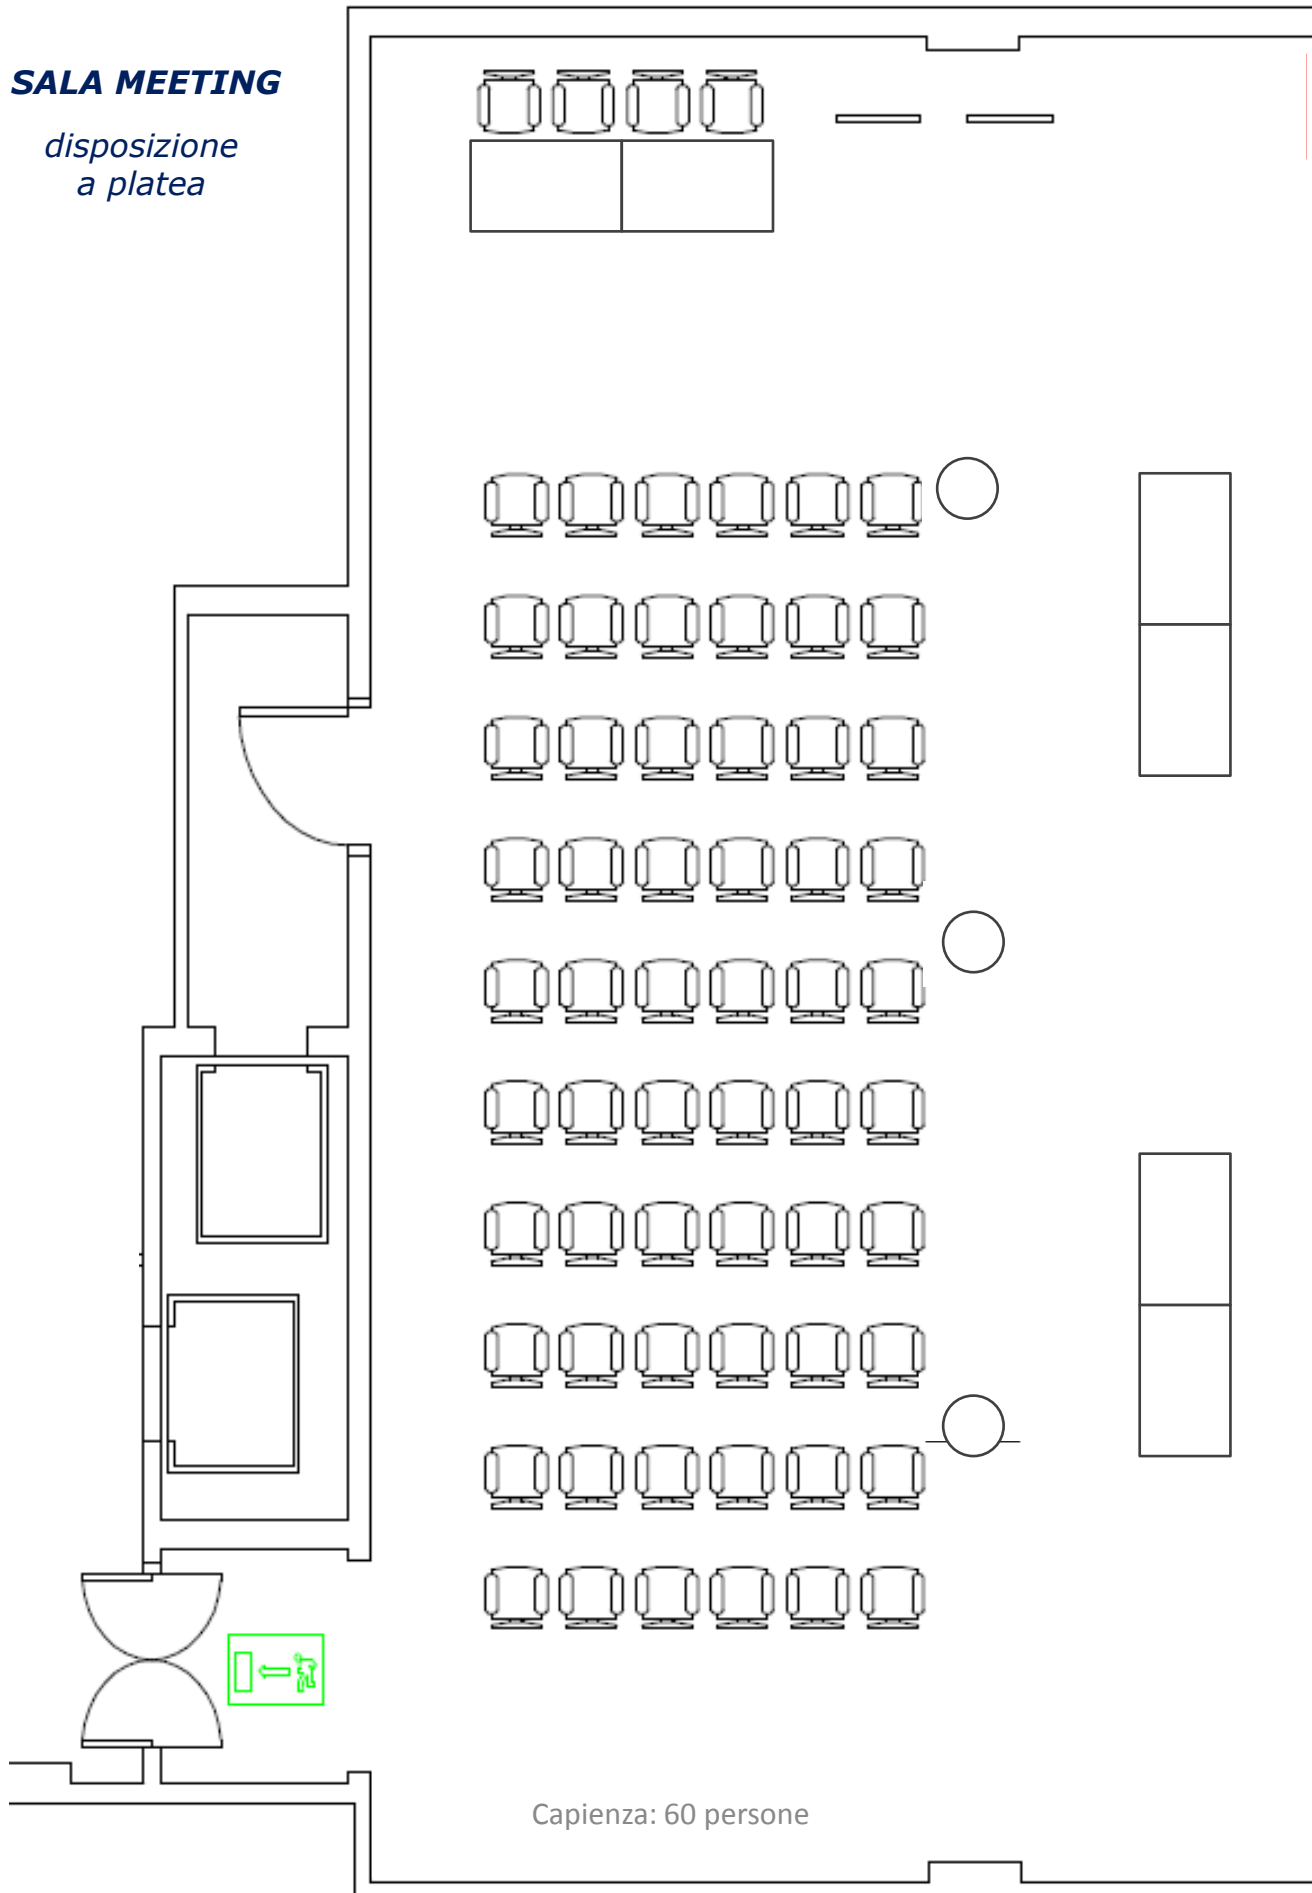

SALA MEETING

*disposizione
a platea*

Capienza: 60 persone